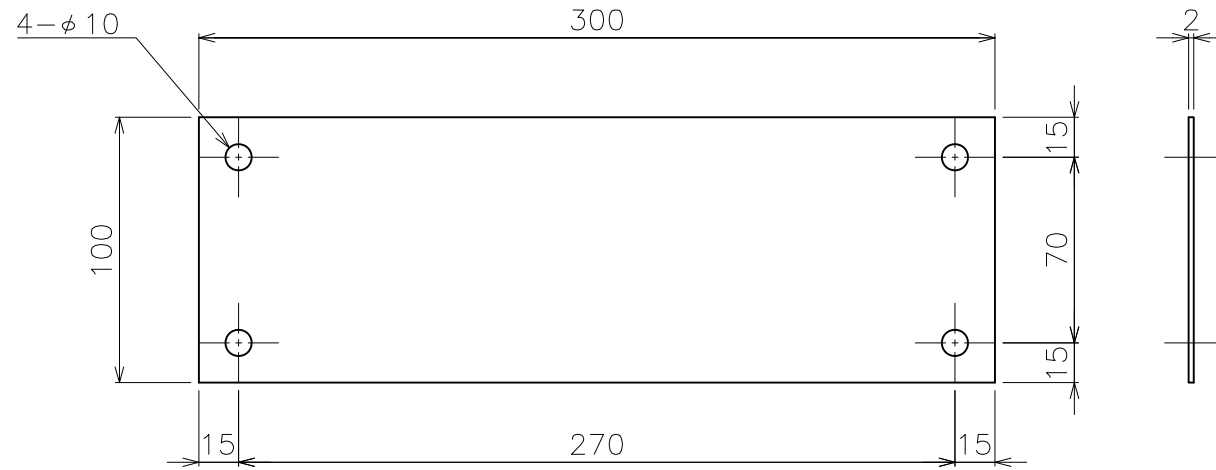

距離標 (20m POST)
壁面取付

JIS H 4000 アルミニウム合金板